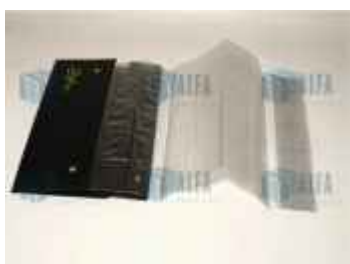

Estuche para transparencias